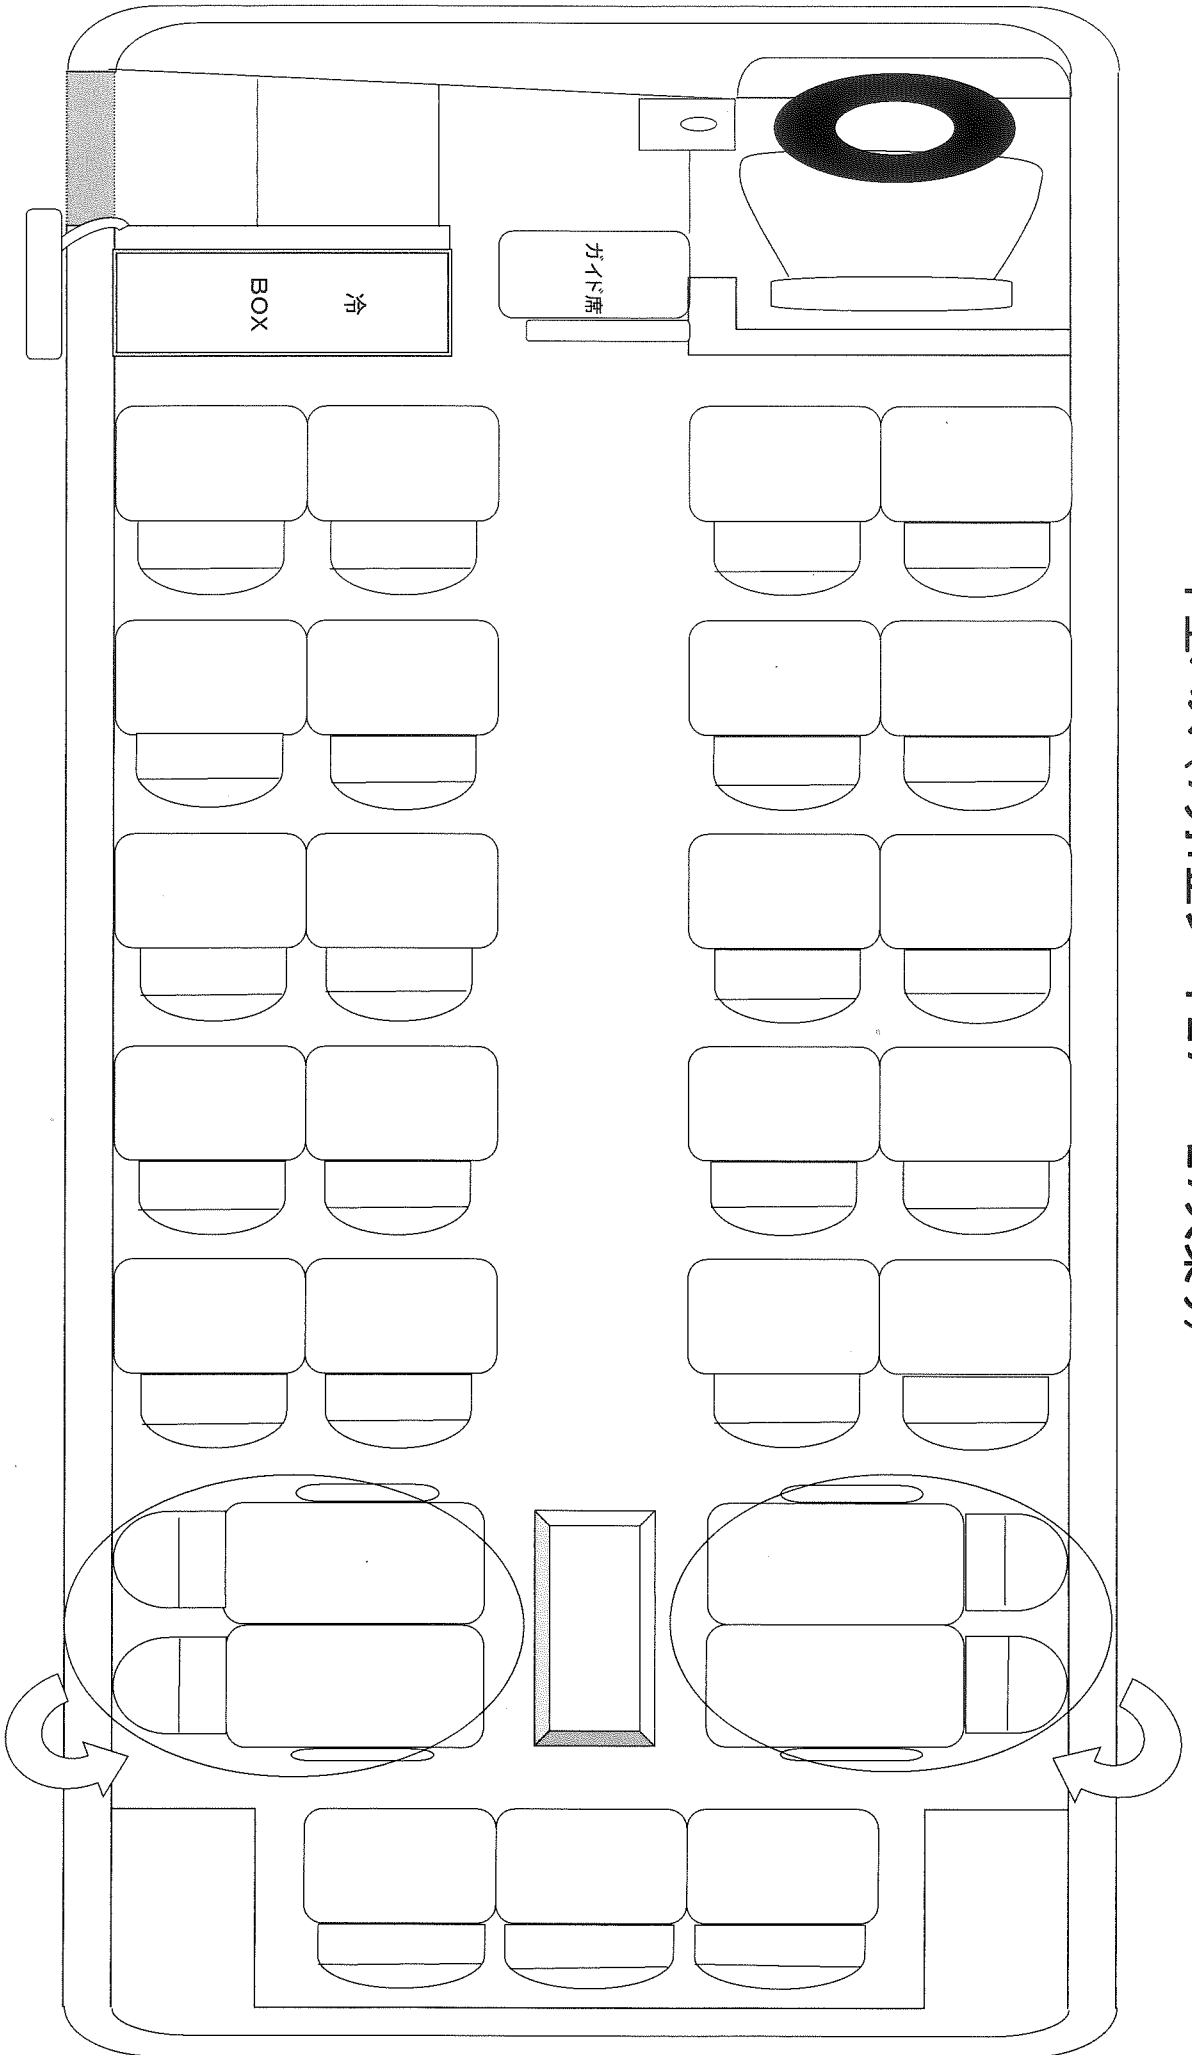

中型バス (7列: 正シート27 = 27人乗り)

美登観光バス